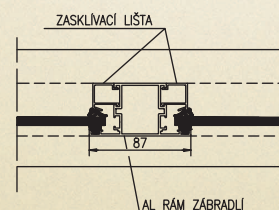

DETAIL SLOUPKU