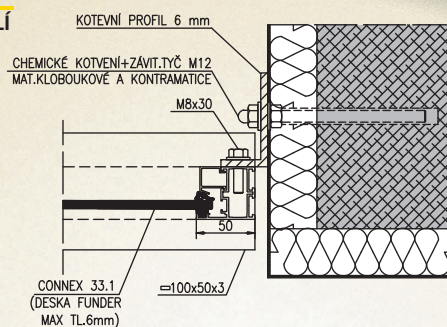

Certifikace

Zábradlí je odzkoušeno Centrem stavebního inženýrství a.s., pracoviště Zlín. Na zábradlí byly provedeny rázové zkoušky výplně a veškerá statická posouzení.

Výplň

Sklo Connex 33.1 (mléčné, čiré)
Kompaktní deska Kronoplan tl. 6 mm
vyráběná v různých odstínech

DETAIL UKOTVENÍ ZÁBRADLÍ

DETAIL SVISLÝ ŘEZ

DETAIL SLOUPKU

Detail kotvení