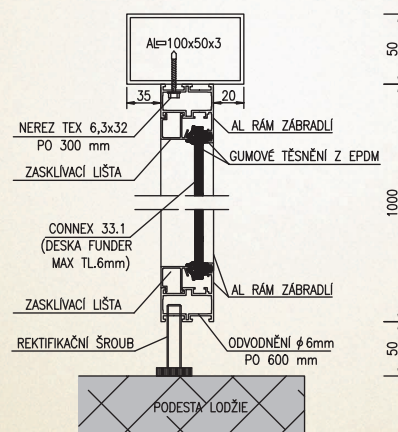

Certifikace

Zábradlí je odzkoušeno Centrem stavebního inženýrství a.s., pracoviště Zlín. Na zábradlí byly provedeny rázové zkoušky výplně a veškerá statická posouzení.

Výplň

Sklo Connex 33.1 (mléčné, čiré)
Kompaktní deska Kronoplan tl. 6 mm
vyráběná v různých odstínech

DETAIL UKOTVENÍ ZÁBRADLÍ

DETAIL SVISLÝ ŘEZ

DETAIL SLOUPKU

Detail kotvení